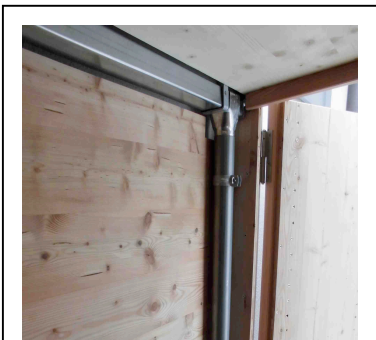

# Kreatives Gartenhaus, Kubus mit innenliegendem Pultdach Verkleidung in LIGNUM & Viola, Dachrinnenanlage innenliegend!

aus österreichischer Gebirglärche

Mai 14  SCHOLBECK

[www.holz-scholbeck.de](http://www.holz-scholbeck.de)