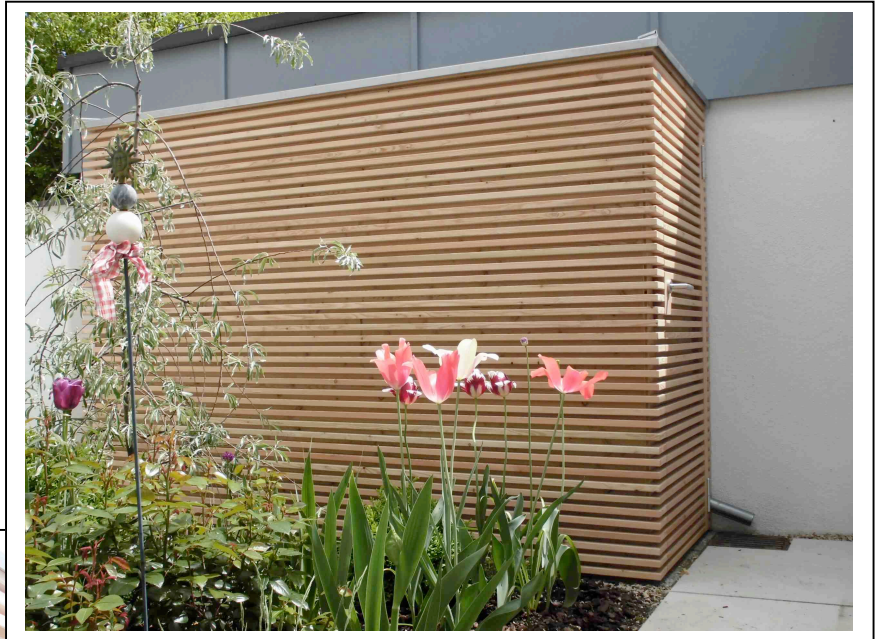

# Kreatives Gartenhaus, Kubus mit innenliegendem Pultdach Verkleidung in LIGNUM & Viola, Dachrinnenanlage innenliegend!

aus österreichischer Gebirglärche

Mai 14  SCHOLBECK

[www.holz-scholbeck.de](http://www.holz-scholbeck.de)