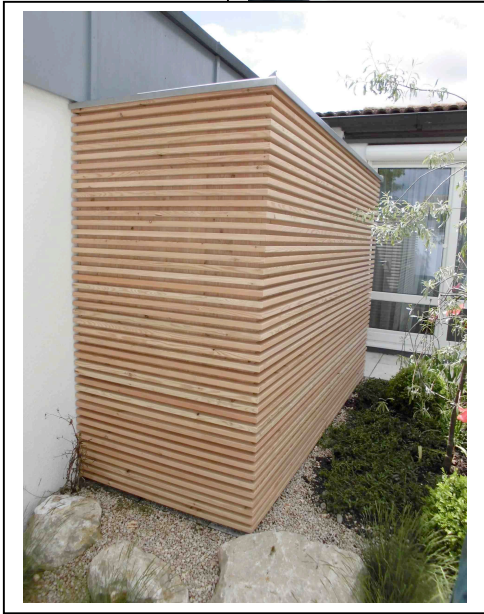

# Kreatives Gartenhaus, Kubus mit innenliegendem Pultdach Verkleidung in LIGNUM & Viola, Dachrinnenanlage innenliegend!

aus österreichischer Gebirglärche

Mai 14  SCHOLBECK

[www.holz-scholbeck.de](http://www.holz-scholbeck.de)