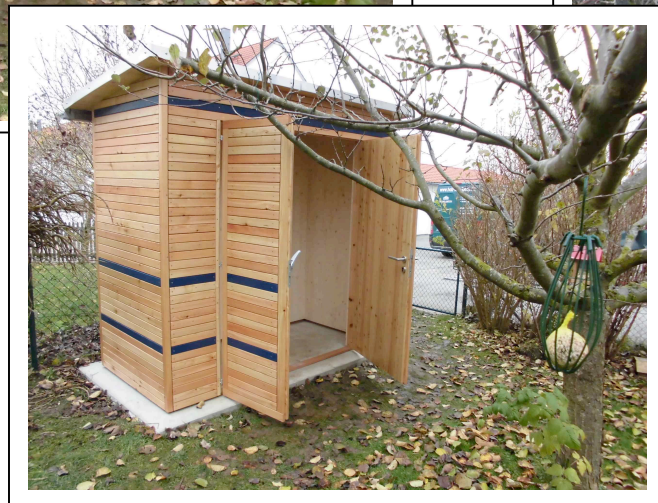

**Multifunktionaler Gartenschrank, Verkleidung „Festuca“ aufgesetzt,
incl. Dekorlatten gestrichen mit OSMO Landhausfarbe blau laut Kundenwunsch!
Zweiflügeliger Türe, Dachumrahmung aus verzinktem Stahlblech incl. kompletter Dachrinnenanlage**

In österreichischer Gebirglärche

November 13

www.holz-scholbeck.de