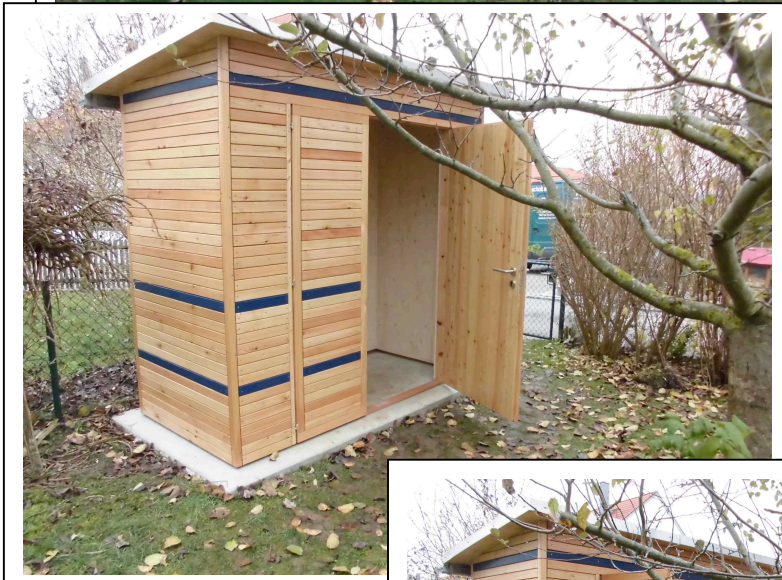

**Multifunktionaler Gartenschrank, Verkleidung „Festuca“ aufgesetzt,
incl. Dekorlatten gestrichen mit OSMO Landhausfarbe blau laut Kundenwunsch!
Zweiflügeliger Türe, Dachumrahmung aus verzinktem Stahlblech incl. kompletter Dachrinnenanlage**

In österreichischer Gebirglärche

November 13

www.holz-scholbeck.de