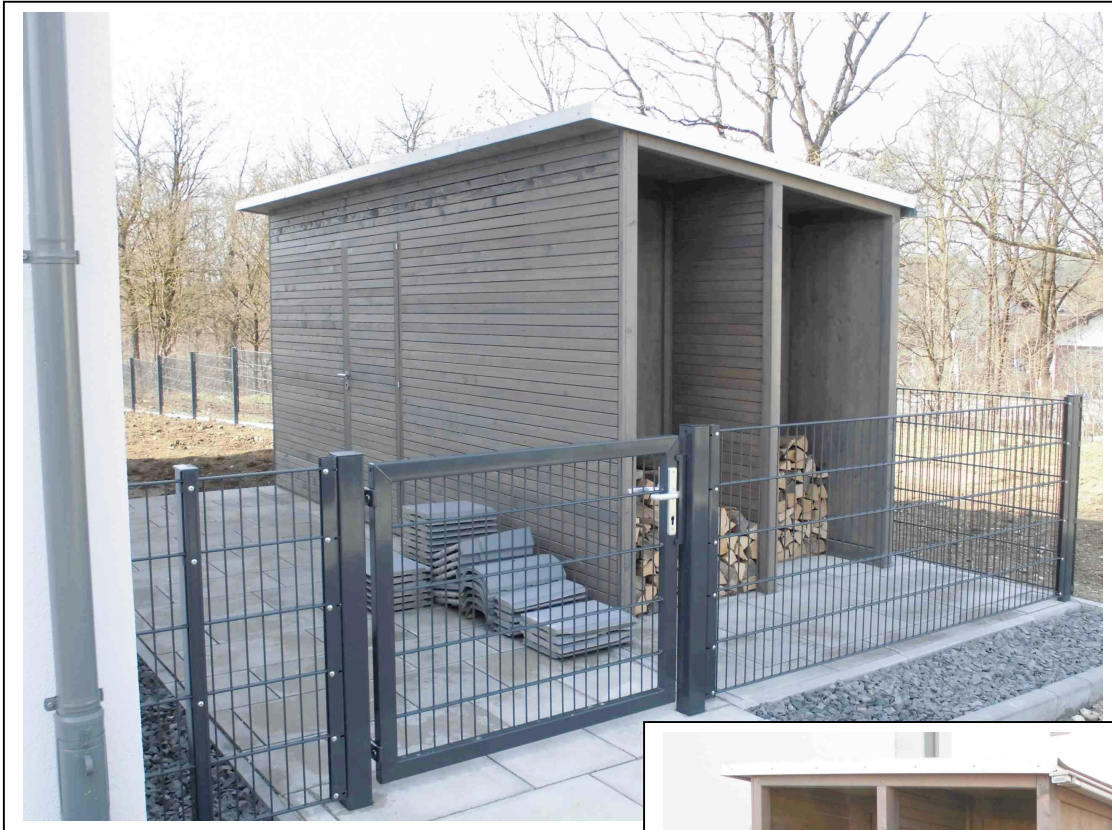

„Multifunktionaler Gartenschrank“

Verkleidung Vorne in „FESTUCA aufgesetzt“, Hinter in VIOLA 3-Schicht, mit zusätzlichem Anbaumodul als Brennholzlager. Osmo Holzlasur in grau nach Kundenwunsch.

Pulldach mit Dachumrahmung aus verzinktem Stahlblech incl. kompletter Dachrinnenanlage.

In österreichischer Gebirgslärche

März 15

www.holz-scholbeck.de