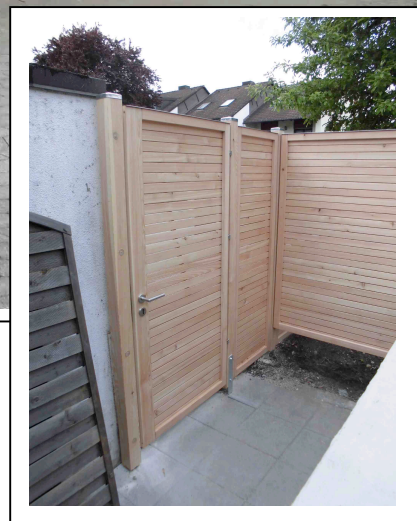

# Sichtschutz & Vorgarten Zaun „FESTUCA“ incl. Edelstahlabdeckung V2A, mit je einer Türe incl. Edelstahlabdeckung V2A, Pfosten mit Edelstahlkappen V2A

In österreichischer Gebirglärche

Mai 15  **HOLZ**  
SCHOLBECK