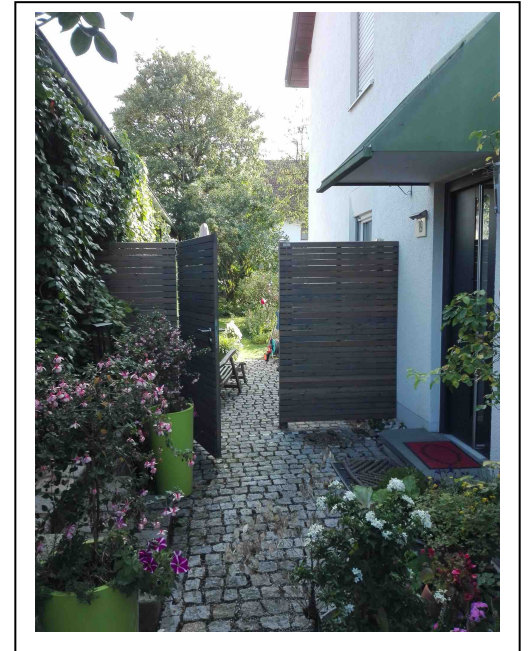

Sichtschutz & Sichtschutztüre „RUBRA Original“

Türe incl. Diagonalstrebe, Schlosskastentasche, Beschlagsatz & Drücker in V2A
Farbbehandlung mit HS Lärchenholz Vergrauungslasur

In österreichischer Gebirgslärche

September 20

KREATIVE GARTENHÄUSER
HS **HOLZ**SCHOLBECK

www.holz-scholbeck.de