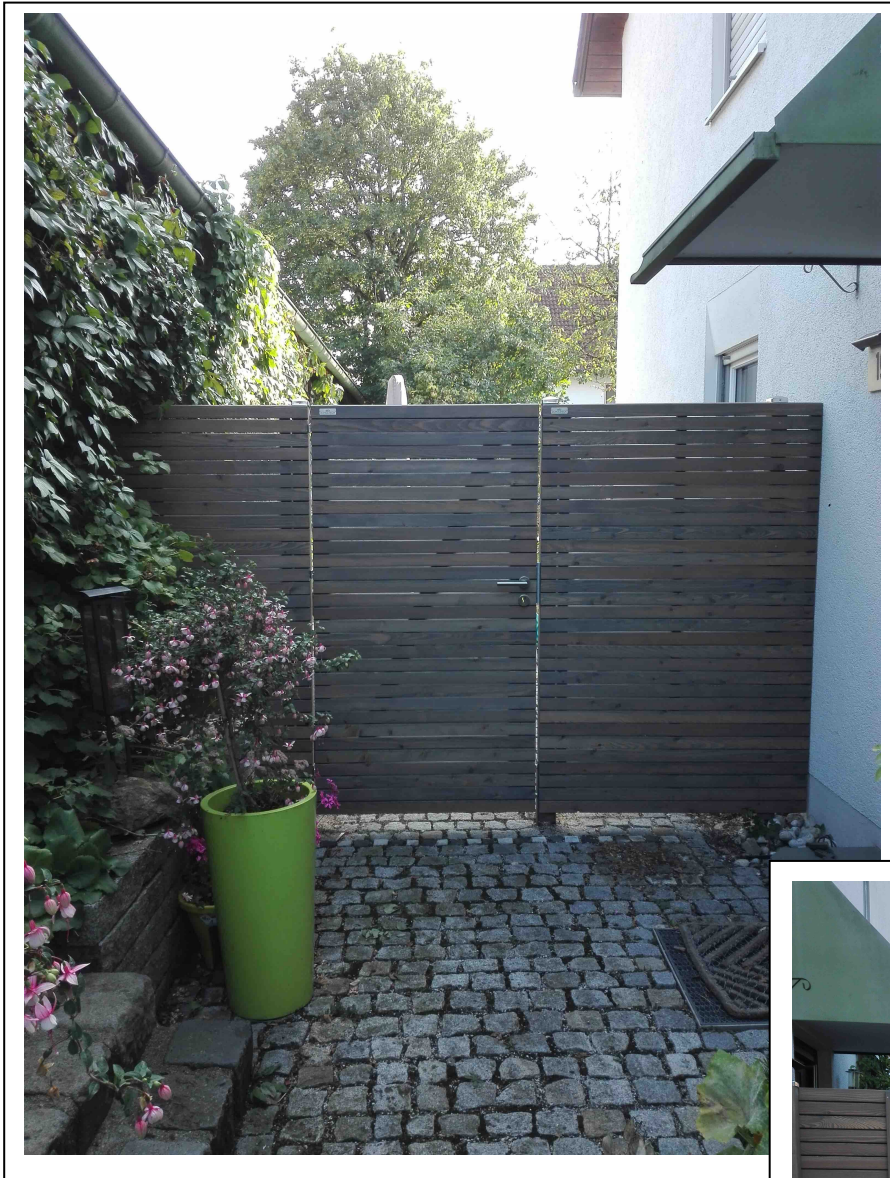

Sichtschutz & Sichtschutztüre „RUBRA Original“

Türe incl. Diagonalstrebe, Schlosskastentasche, Beschlagsatz & Drücker in V2A
Farbbehandlung mit HS Lärchenholz Vergrauungslasur

In österreichischer Gebirgslärche

September 20

KREATIVE GARTENHÄUSER
HS **HOLZ**SCHOLBECK

www.holz-scholbeck.de