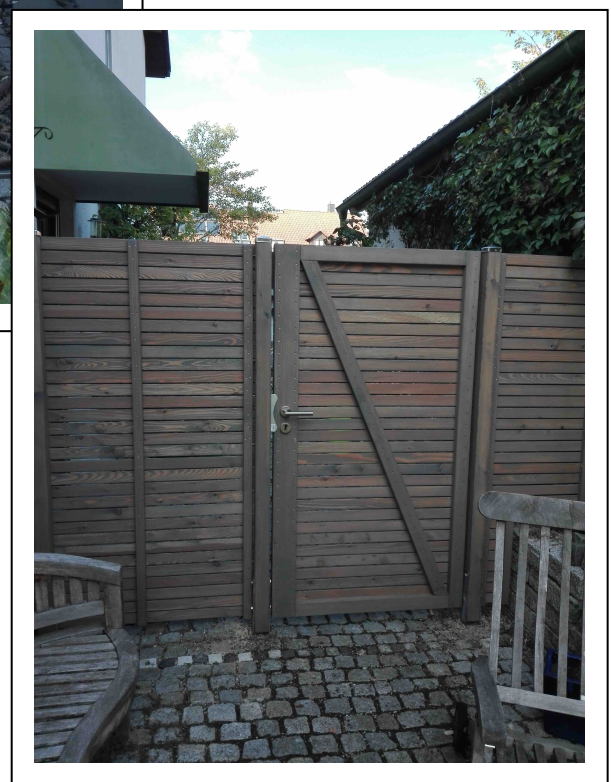

Sichtschutz & Sichtschutztüre „RUBRA Original“

Türe incl. Diagonalstrebe, Schlosskastentasche, Beschlagsatz & Drücker in V2A
Farbbehandlung mit HS Lärchenholz Vergrauungslasur

In österreichischer Gebirgslärche

September 20

KREATIVE GARTENHÄUSER
HS **HOLZ**SCHOLBECK

www.holz-scholbeck.de