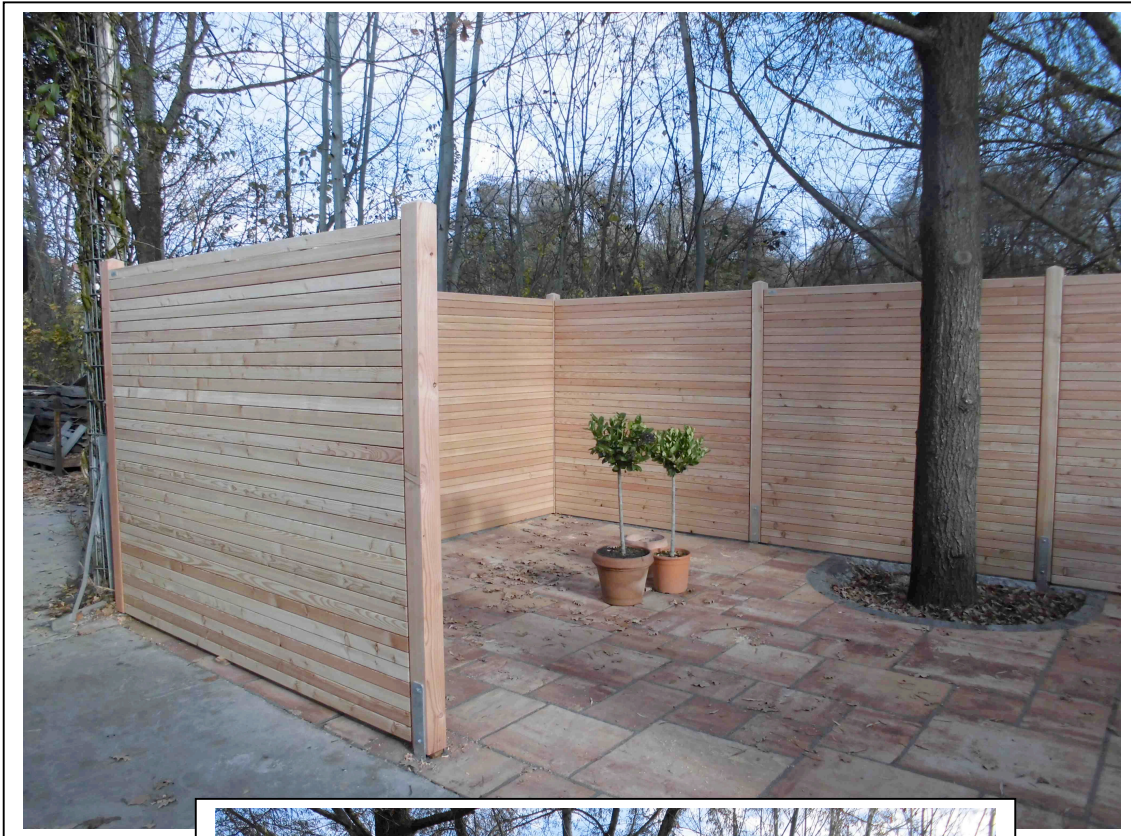

Sichtschutz RUBRA aus Fassadenlatten 20/60 Rhombus

In österreichischer Gebirgslärche

November 15

www.holz-scholbeck.de