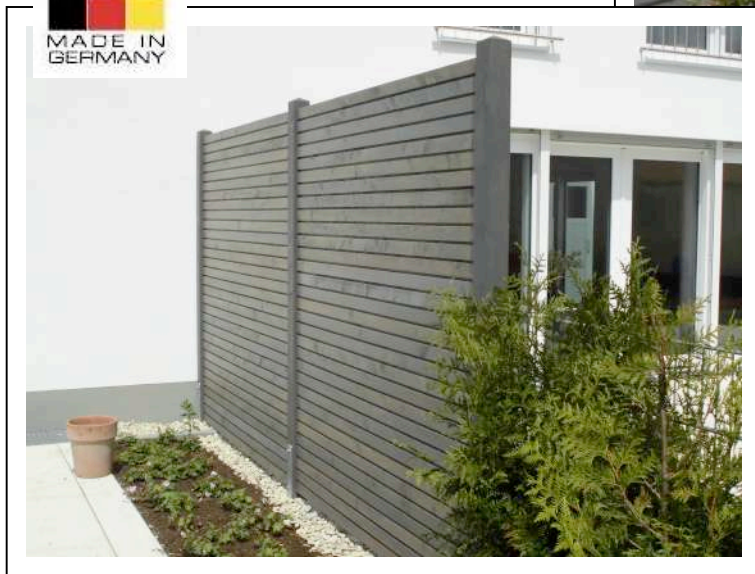

Sichtschutz RUBRA OPACA

aus Fassadenlatten 26/85 Rhombus mit Nut & Feder

Farbbehandlung mit Vergrauungslasur

aus österreichischer Gebirgslärche

Juni 17  SCHOLBECK

www.holz-scholbeck.de