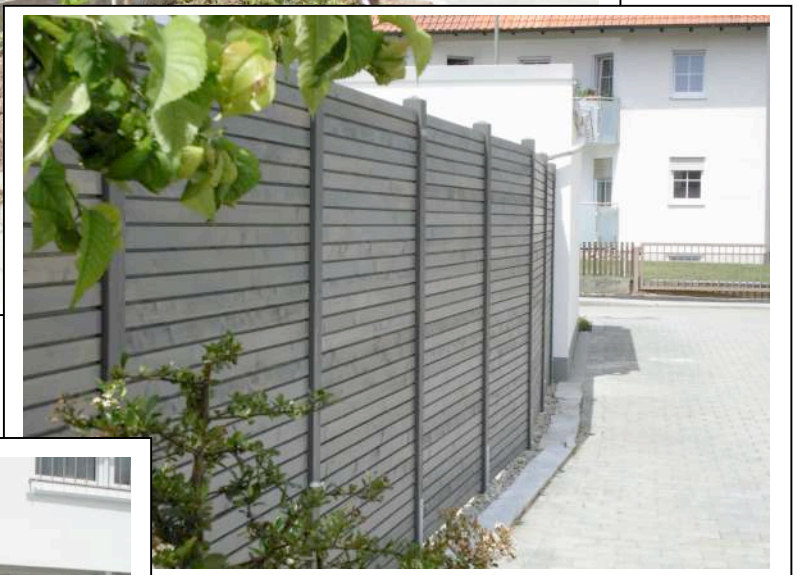

Sichtschutz RUBRA OPACA

aus Fassadenlatten 26/85 Rhombus mit Nut & Feder

Farbbehandlung mit Vergrauungslasur

aus österreichischer Gebirgslärche

Juni 17  SCHOLBECK

www.holz-scholbeck.de