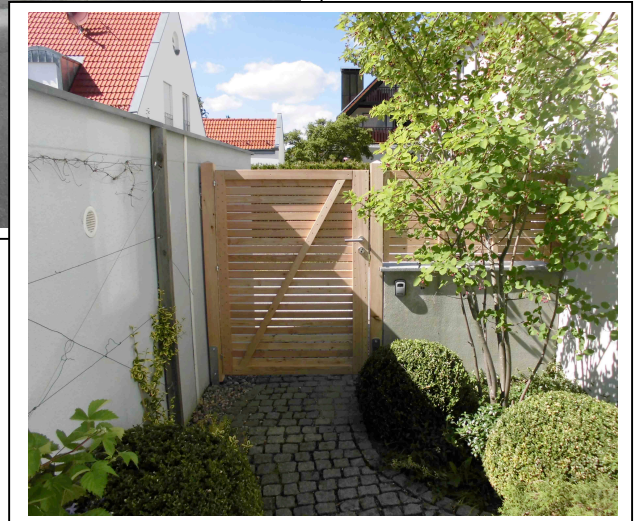

# Gartentor & Sichtschutz „Rubra“ Rhombuslatten 20/60

aus österreichischer Gebirgslärche

Befestigung Sichtschutz mit eigens angefertigten Pfostenträgern

Juni 16 

[www.holz-scholbeck.de](http://www.holz-scholbeck.de)