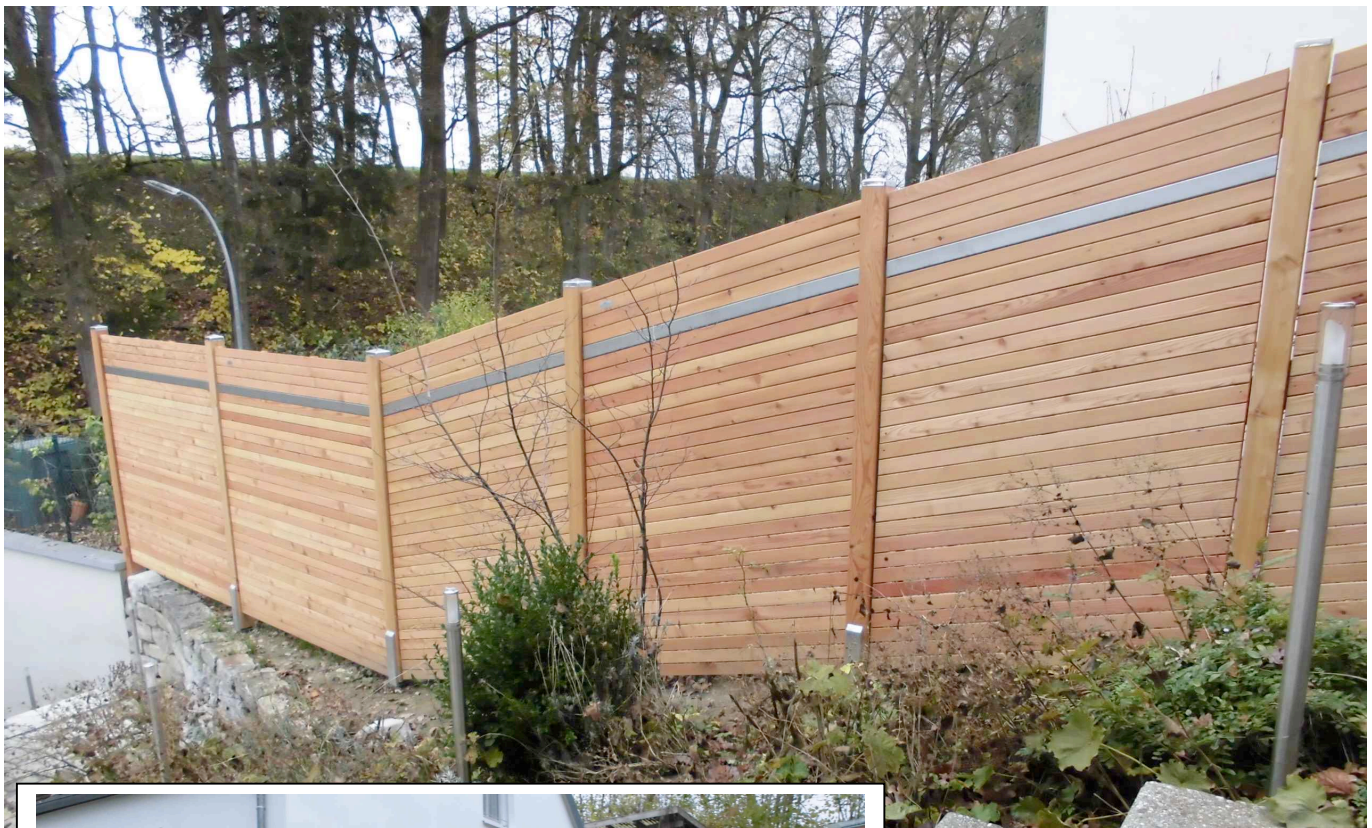

Sichtschutz „Rhombus Rubra“ mit Dekor-Edelstalleiste Sonderanfertigung schräg nach Hangverlauf! Säulen mit Edelstahl Kappe und Abdeckung der H-Anker.

aus österreichischer Gebirgslärche

November 13

www.holz-scholbeck.de