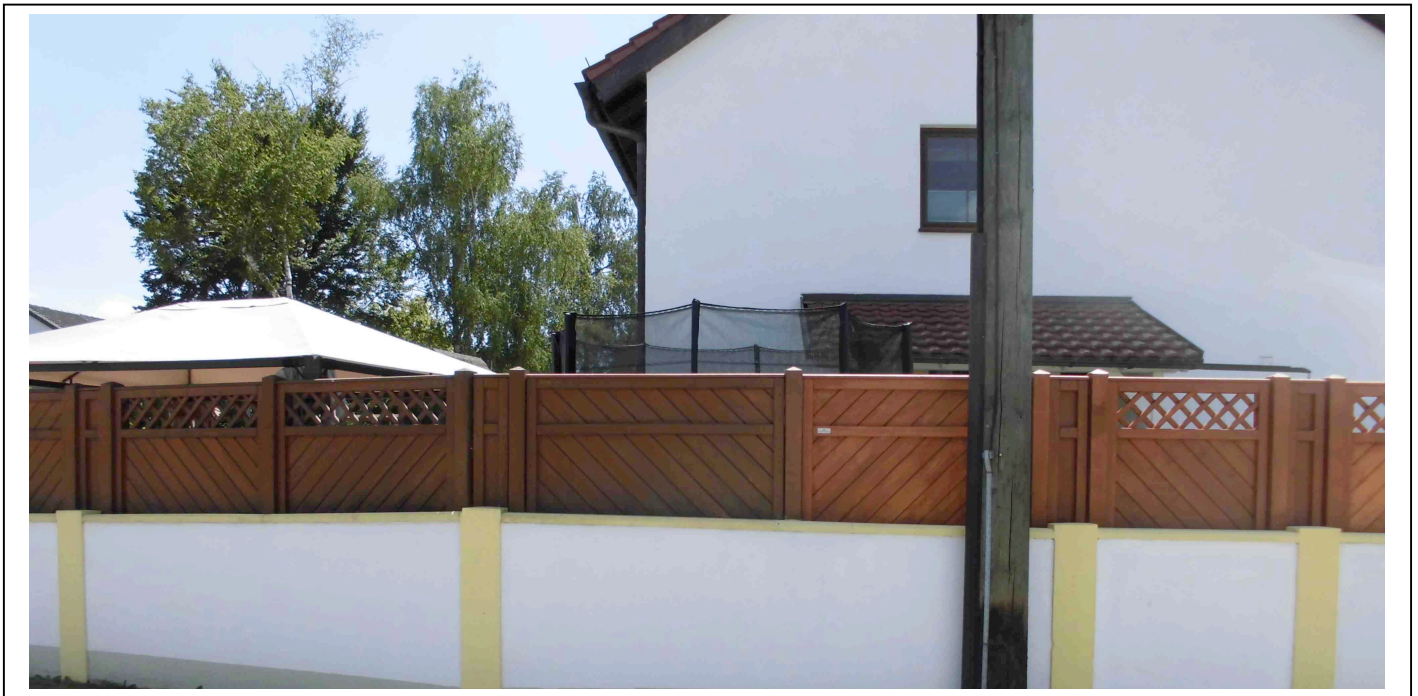

Sichtschutz „Verbena diagonal“ mit Spalieraufsatz „Carlina 13“

aus österreichischer Gebirgslärche

Juli 16  SCHOLBECK

EIGENPRODUKTION

MADE IN GERMANY

www.holz-scholbeck.de