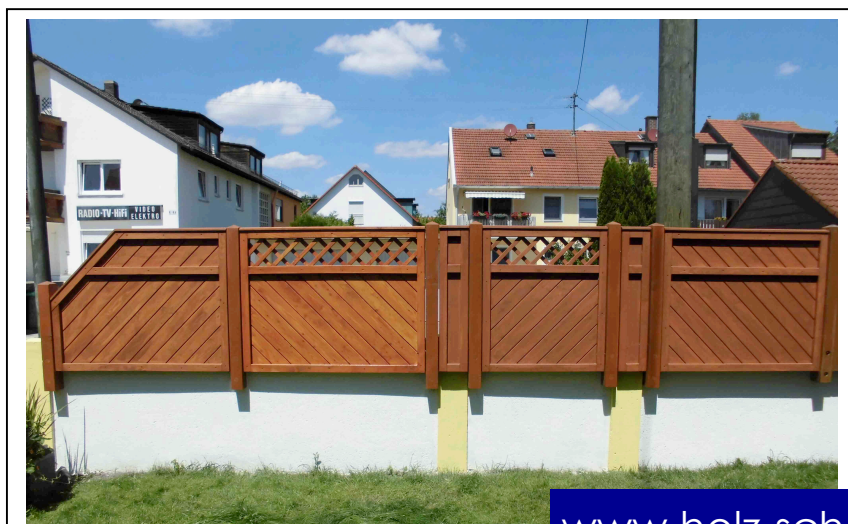

Sichtschutz „Verbena diagonal“ mit Spalieraufsatz „Carlina 13“

aus österreichischer Gebirgslärche

Juli 16  SCHOLBECK

EIGENPRODUKTION

MADE IN GERMANY

www.holz-scholbeck.de