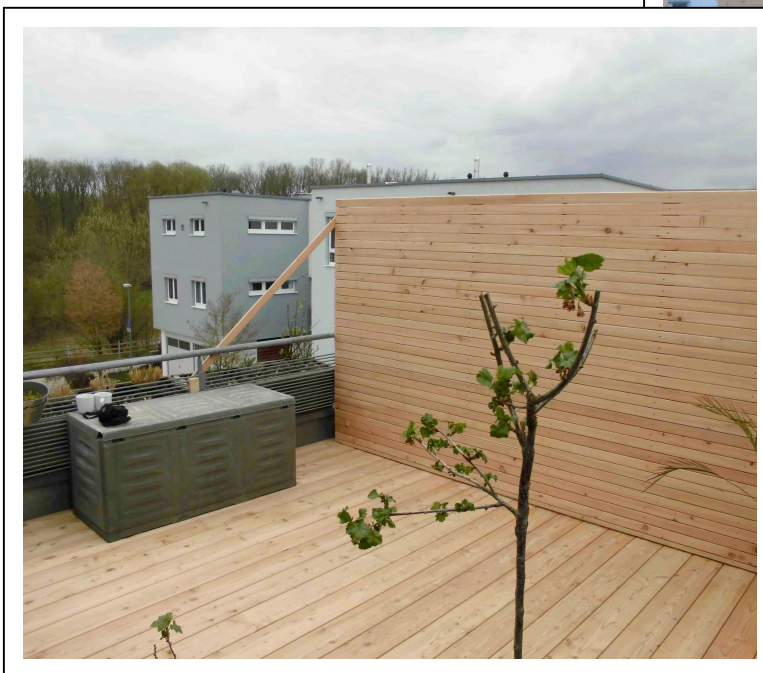

Terrasse aus Brettern 35/154 glatt & Sichtschutz Rubra aus Rhombusleisten 20/60

In österreichischer Gebirgslärche

April 16 

www.holz-scholbeck.de