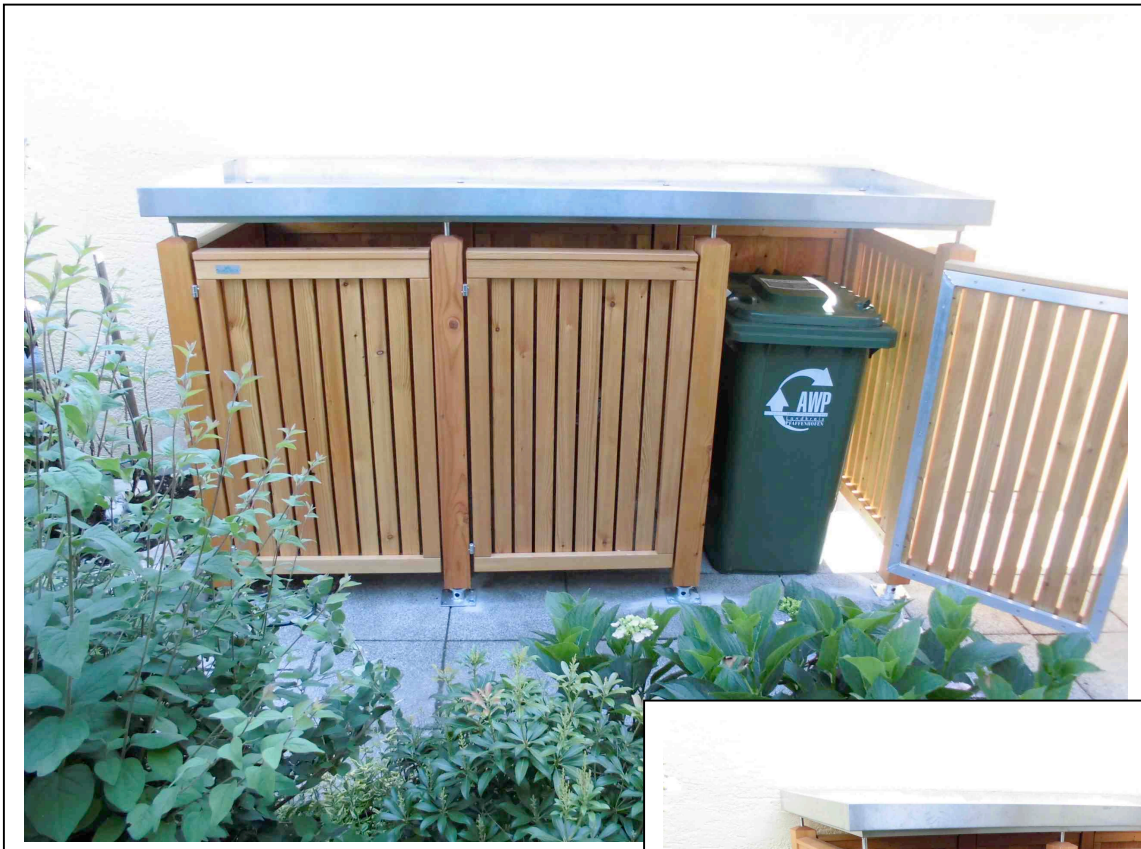

Tonnenhaus mit bepflanzbarer Edelstahlwanne für 3 Tonnen 120 l Verkleidung auf Kundenwunsch (Latten 26/60 mit Rahmen)

aus österreichischer Gebirgslärche

Juli 14

www.holz-scholbeck.de