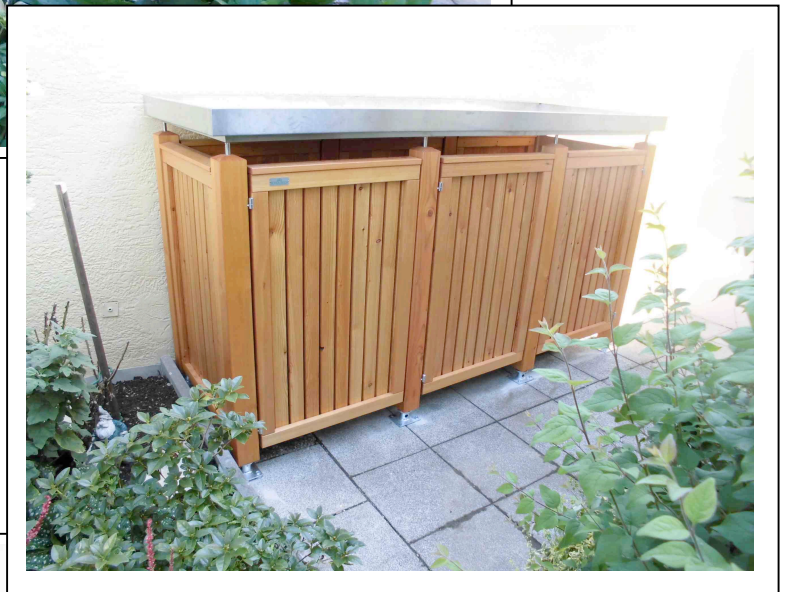

Tonnenhaus mit bepflanzbarer Edelstahlwanne für 3 Tonnen 120 l Verkleidung auf Kundenwunsch (Latten 26/60 mit Rahmen)

aus österreichischer Gebirgslärche

Juli 14

www.holz-scholbeck.de