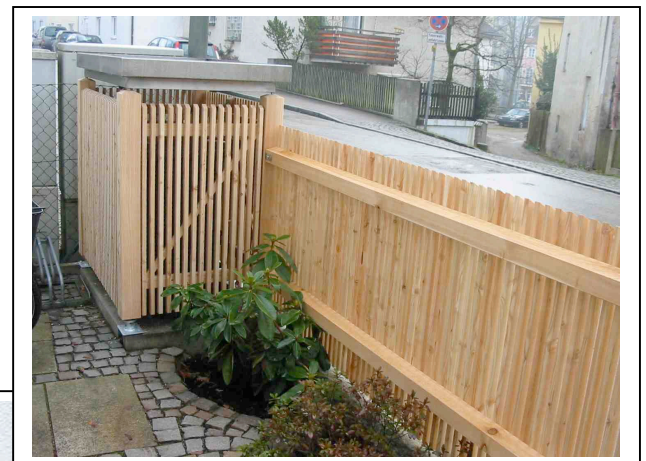

Integriertes Tonnenhaus Typ „Zaun“ mit bepflanzbarer Edelstahlwanne für 2 Tonnen 120 l

aus österreichischer Gebirglärche

Januar 14  **HOLZ**
SCHOLBECK

www.holz-scholbeck.de