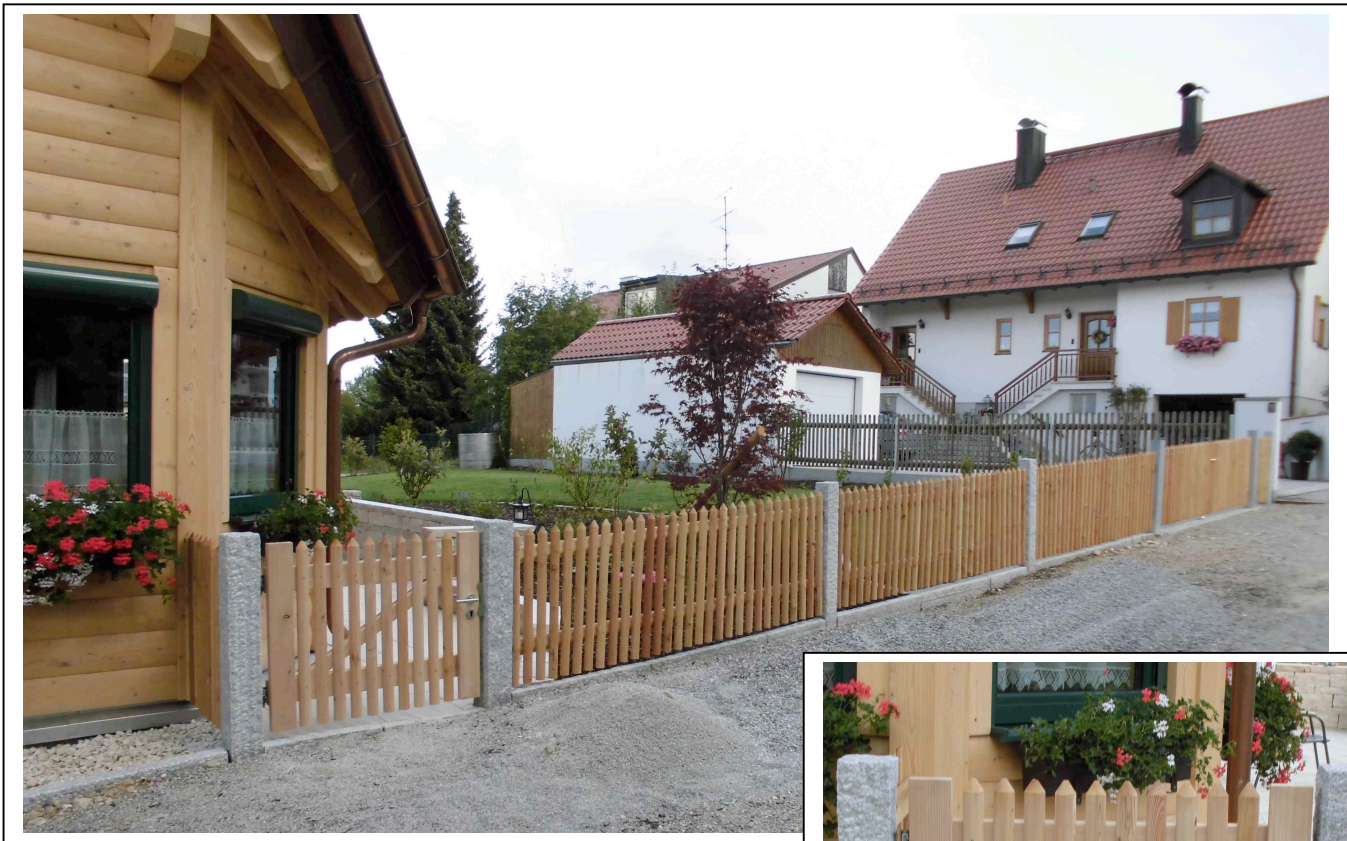

Zaunmontage aus Staketen incl. Gartentüre mit Verstrebung, Beschlag und Drückergarnitur

In österreichischer Gebirgslärche

Juli 13  **HOLZ**
SCHOLBECK

www.holz-scholbeck.de