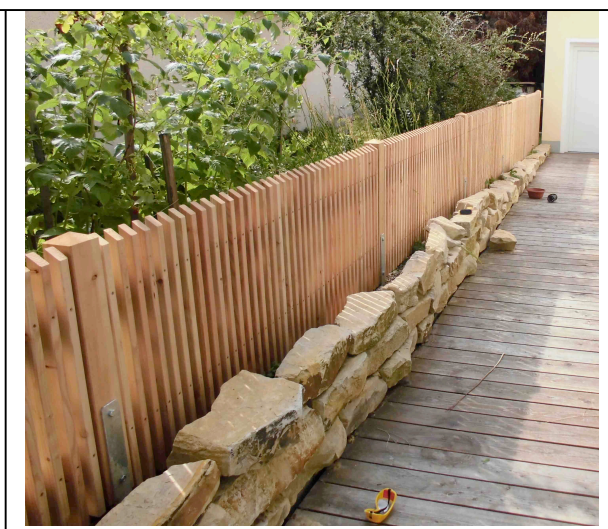

Zaunanlage aus Zaunlatten 26/45 verschraubt in Edelstahl V2A & Säulen 91/91  
incl. Gartentor mit komplettem Beschlagsatz in Edelstahl

In österreichischer Gebirglärche

Juli 16  SCHOLBECK

[www.holz-scholbeck.de](http://www.holz-scholbeck.de)