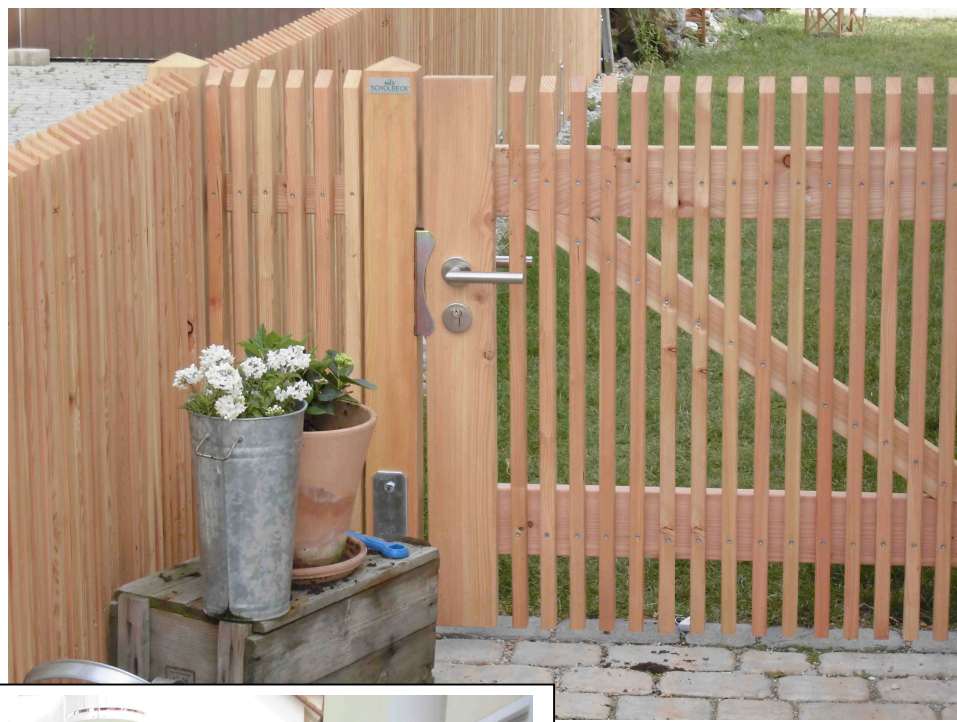

Zaunanlage aus Zaunlatten 26/45 verschraubt in Edelstahl V2A & Säulen 91/91  
incl. Gartentor mit komplettem Beschlagsatz in Edelstahl

In österreichischer Gebirglärche

Juli 16  SCHOLBECK

[www.holz-scholbeck.de](http://www.holz-scholbeck.de)