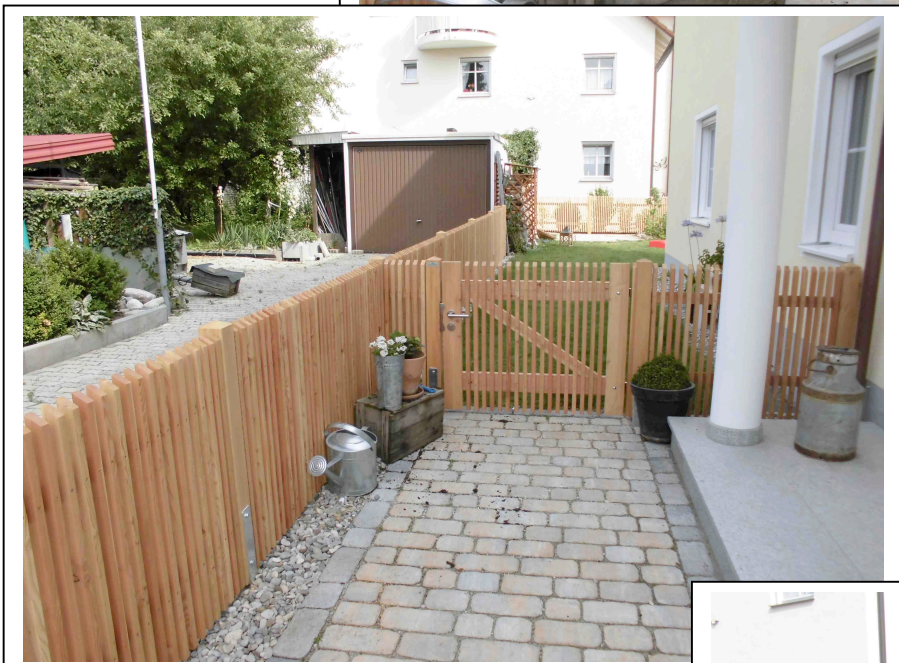

Zaunanlage aus Zaunlatten 26/45 verschraubt in Edelstahl V2A & Säulen 91/91  
incl. Gartentor mit komplettem Beschlagsatz in Edelstahl

In österreichischer Gebirglärche

Juli 16  SCHOLBECK

[www.holz-scholbeck.de](http://www.holz-scholbeck.de)