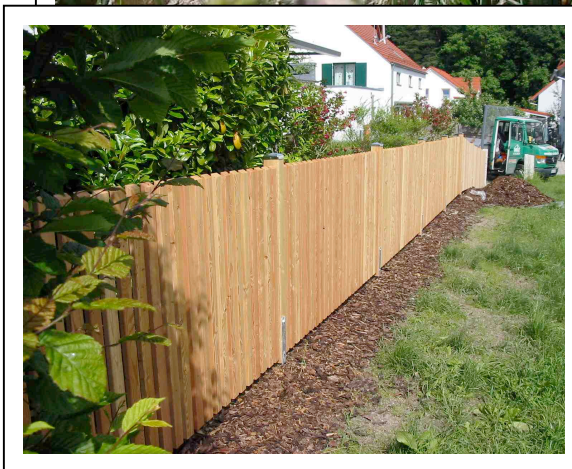

# Gartenzaun aus Zaunlatten 26/60 geschrägt

Zaunsäulen 91/91 mit Edelstahlabdeckungen

aus österreichischer Gebirgslärche

Juni 16  SCHOLBECK

[www.holz-scholbeck.de](http://www.holz-scholbeck.de)