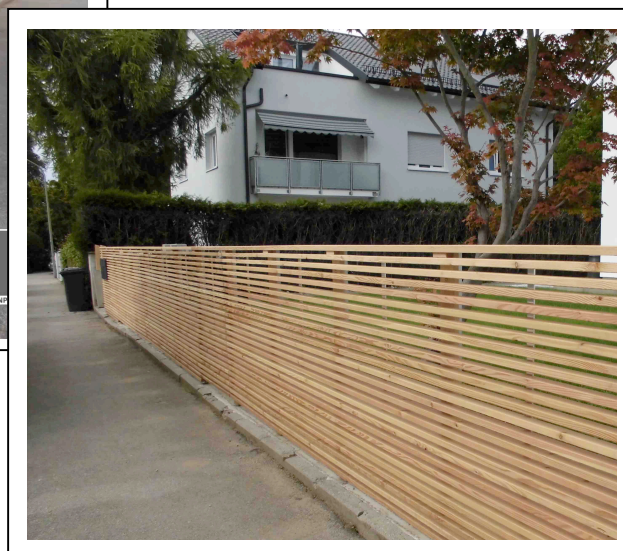

Zaun „LIGNUM“ waagrecht, aus Latten 26/45

aus österreichischer Gebirglärche

Oktober 15 
SCHOLBECK

www.holz-scholbeck.de