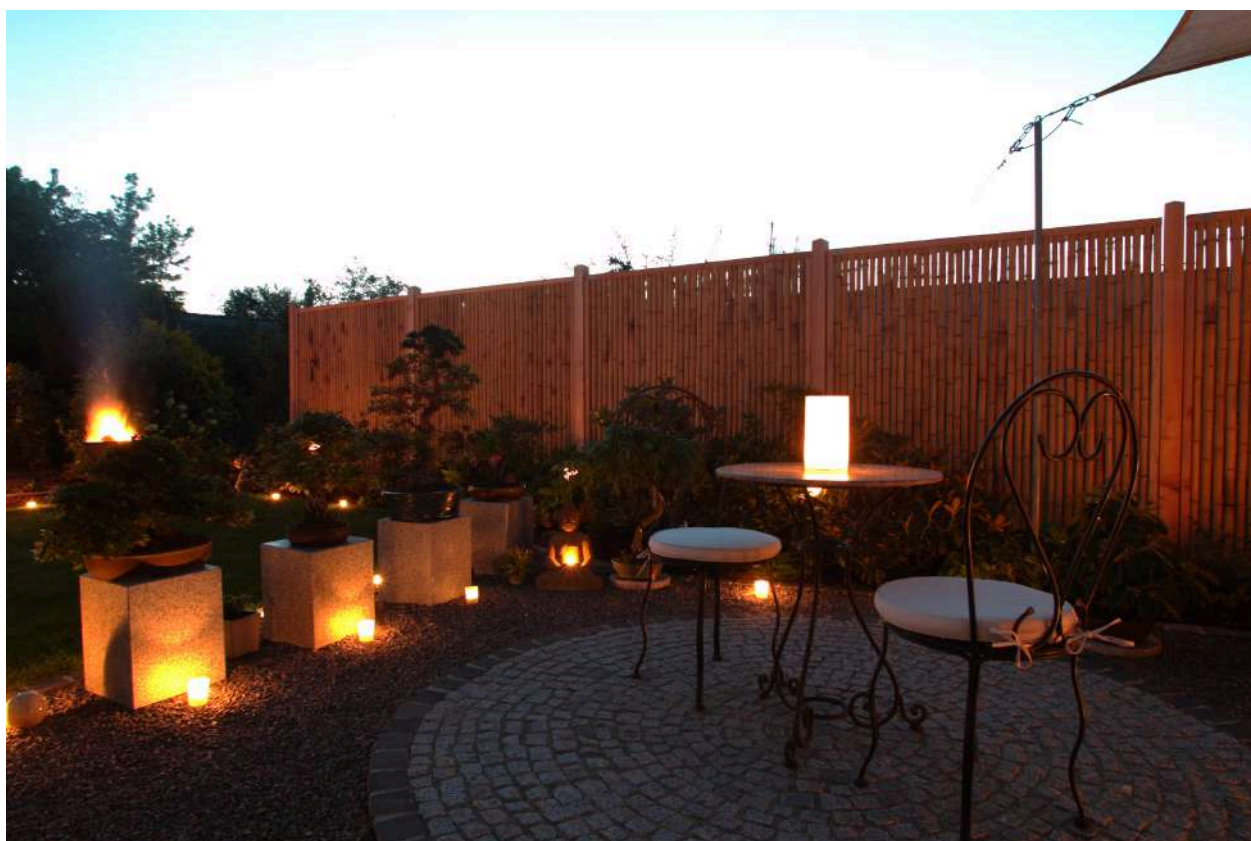

BAMBUS

ein Wunder der Natur!

www.holz-scholbeck.de

Holzhandels e.K.
Erdinger Str. 32
85356 FREISING
Tel: 08161/84221
Fax: 08161/85429
info@holz-scholbeck.de

DIE - LÄRCHENHOLZMANUFAKTUR

Sämtliche Preise in € incl. 19% MwSt. / ohne Lieferung / ohne Montage / Stand 20.02.24

Irrtum, Modellauslauf, Preis & Produktänderungen behalten wir uns vor. Farbabweichungen zu den Originaltönen sind drucktechnisch bedingt. Holz ist ein Naturprodukt!
Der Nachdruck von Zeichnungen, Grafiken und/oder Fotos, auch auszugsweise ist nur mit schriftlicher Genehmigung gestattet. Holz Scholbeck Holzhandels e. K. 2016 All rights reserved!

HOLZ Scholbeck – seit 1840 Ihr Spezialist in Sachen Holz!