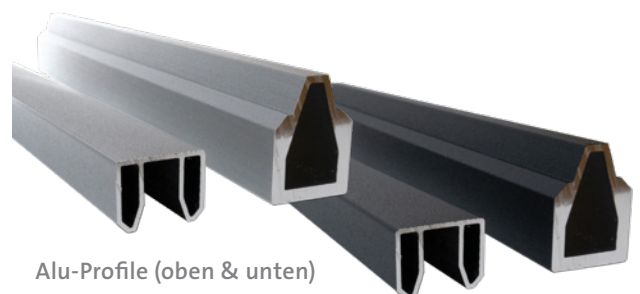

Alu-Profile (oben & unten)