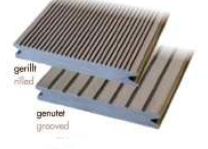

Coex
Granit

Wichtige Hinweise für die Montage von Hohlkammer WPC-Terrassendielen
Um ein Mindestmaß an Lüftung zu gewährleisten, sollte der Abstand zum Unterboden mindestens 40 mm betragen. Der Abstand der Unterkonstruktion sollte 45 cm nicht überschreiten. **Wasserablauf:** Es ist wichtig, dass Regenwasser ablaufen kann und keine Stauflut entsteht. Mindestens 2 cm je lfm sollten eingeplant werden. Das Gefälle sollte immer in Längsrichtung festgelegt werden. Es ist unbedingt zu vermeiden, dass Wasser in der Hohlkammer verbleibt.

SOLID

Dunkelgrau

Hellgrau

Hellbraun

Dunkelbraun

NEU SOLID COEX

Schiefergrau
Granit

Cement
Eisengrau