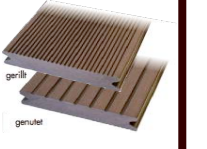

SOLID

Dunkelgrau

Hellgrau

Hellbraun

Dunkelbraun

NEU SOLID COEX

Schiefergrau
Granit

Cement
Eisengrau

Honigbraun
Caramelbraun

Mocca
Tabak

WPC Terrassenclip: (4 mm Abstand 1 VE = ca. 37 lfm oder 5.4 qm)

100 Edelstahlclips & Edelstahlschrauben & Bit € 56,30 / Pack

25 Starterclips & 25 Schrauben € 17,05 / Pack